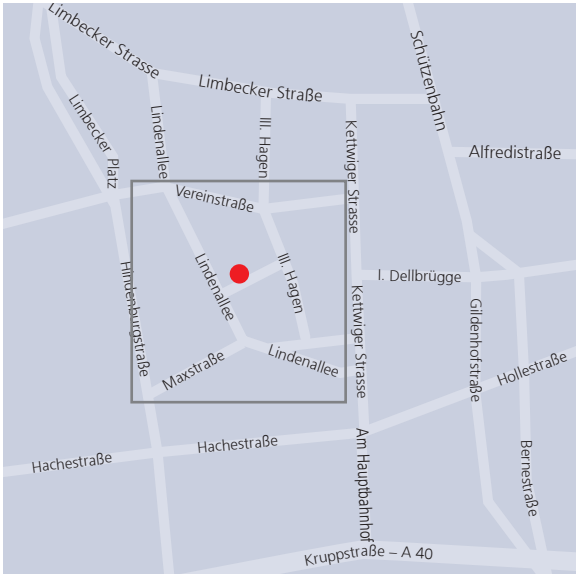

Für alle Richtungen

Kostenfreie Parkmöglichkeiten bestehen auf den ausgeschilderten Parkplätzen direkt vor unserem Gebäude sowie in dem anliegenden Parkhaus „Deutschlandhaus“.