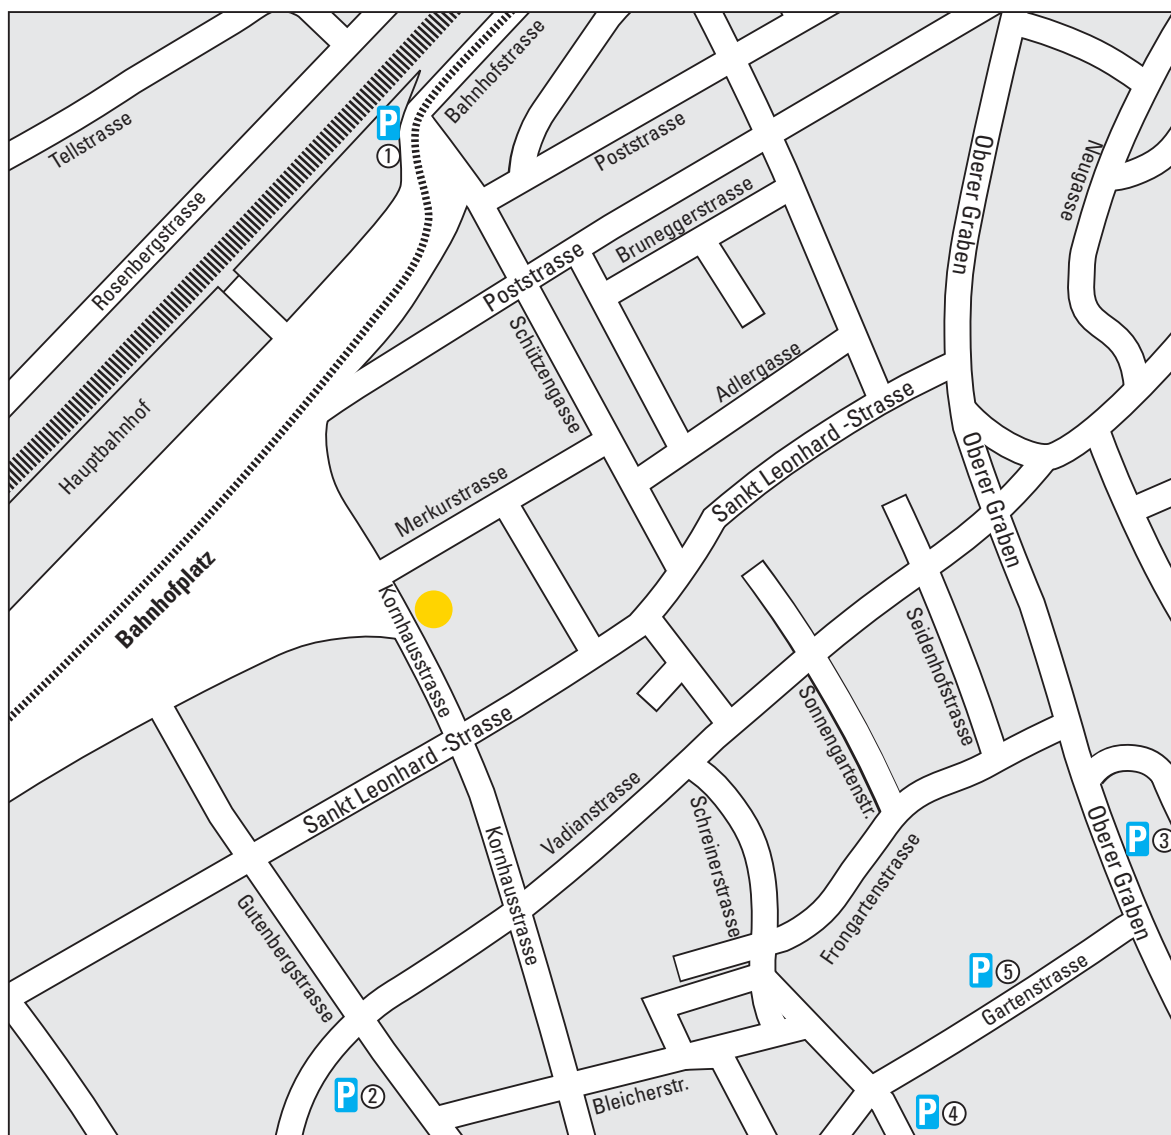

Standort St. Gallen

Am Bahnhofplatz
9000 St. Gallen

Mit dem Auto:

von allen Richtungen
Autobahn A1, Ausfahrt Kreuzbleiche,
Richtung Appenzell Zentrum
folgen Sie dem Parkleitsystem

Parkplätze sind keine vorhanden. Bitte benutzen
Sie die öffentlichen Parkhäuser.

Mit den öffentlichen Verkehrsmitteln:

vom Bahnhof SBB
überqueren Sie den Busbahnhof zur
Kornhausstrasse
Eingang UBS befindet sich an der
Kornhausstrasse

① Rathaus (max. 6h) ② Neumarkt ③ Oberer Graben ④ Raiffeisen ⑤ UBS