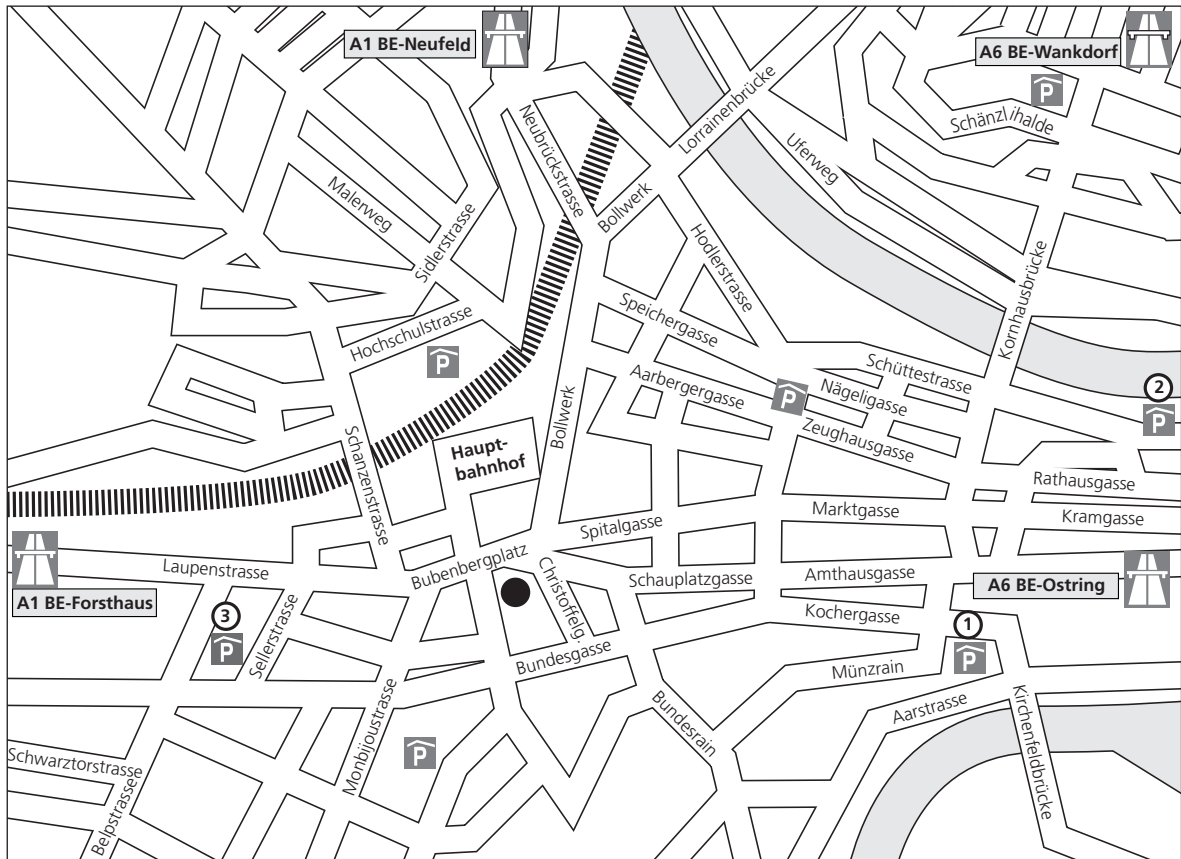

Standort Bern

Bubenbergplatz 3
3011 Bern

Mit dem Auto:

- Autobahn A1, Ausfahrt Bern-Forsthaus oder Ausfahrt Bern-Neufeld, Richtung Zentrum.
- Autobahn A6, Ausfahrt Bern-Wankdorf oder Bern-Ostring, Richtung Zentrum.

Mit den öffentlichen Verkehrsmitteln:

2 Minuten zu Fuss ab Bahnhof SBB.

Parkplätze sind keine vorhanden. Bitte benutzen Sie die öffentlichen Parkhäuser.

● UBS Bubenbergplatz 3 ① Parkhaus Casino ② Parkhaus Rathaus ③ Parkhaus City West